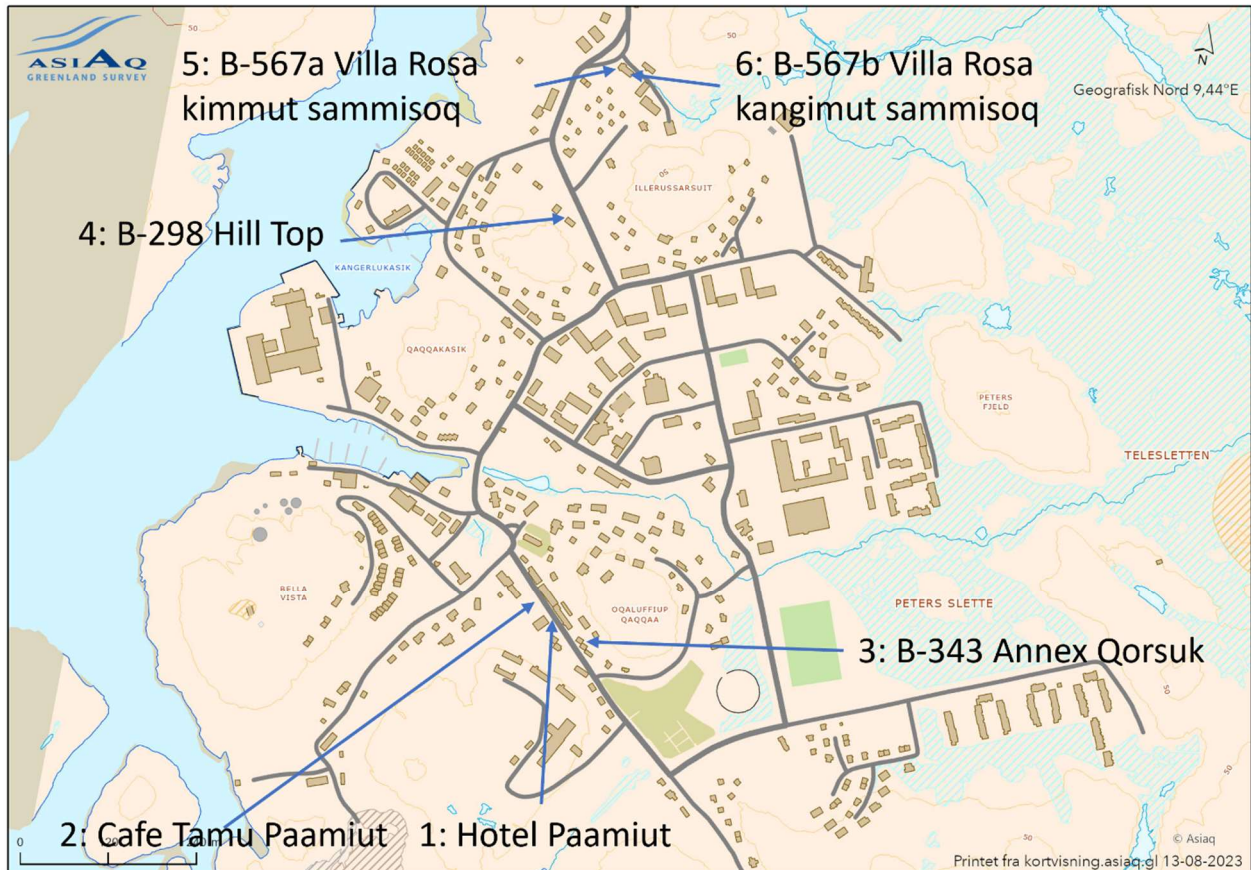

# HOTEL PAAMIUT

Hotel Paamiut marlunnik kisermaattarianik ineeraqarpoq. Arfineq pingasunillu marluuttarianik ineeraqarluni. Inilu suite igaffitalik ataaseq, kiisalu inissisimaffinni assigiinngitsuni, utaqqiisaasumik Paamiuni najugaqarfigisinnaasat indkvarterinngit arlallit. Hoteli inissisimavoq Kirkegårdsvej 13-imi, Cafe Tamumullu atalluni. Tassani najugaqartut ullaakkorsiortarput. Cafe Tamu Paamiut Ammasarpoq ataasinngornermiit arfininngornermut nalunaaqutaq 11:00-miit-14:00 tungaanut kiisalu 16:00-miit-19:00 tungaanut. Hotelimi najugaqartut sapaat sioqqullugu ullup qeqqasiutissanik, unnukkorsiutinillu inniminniinnaapput sapaammi nerisassaminnik.